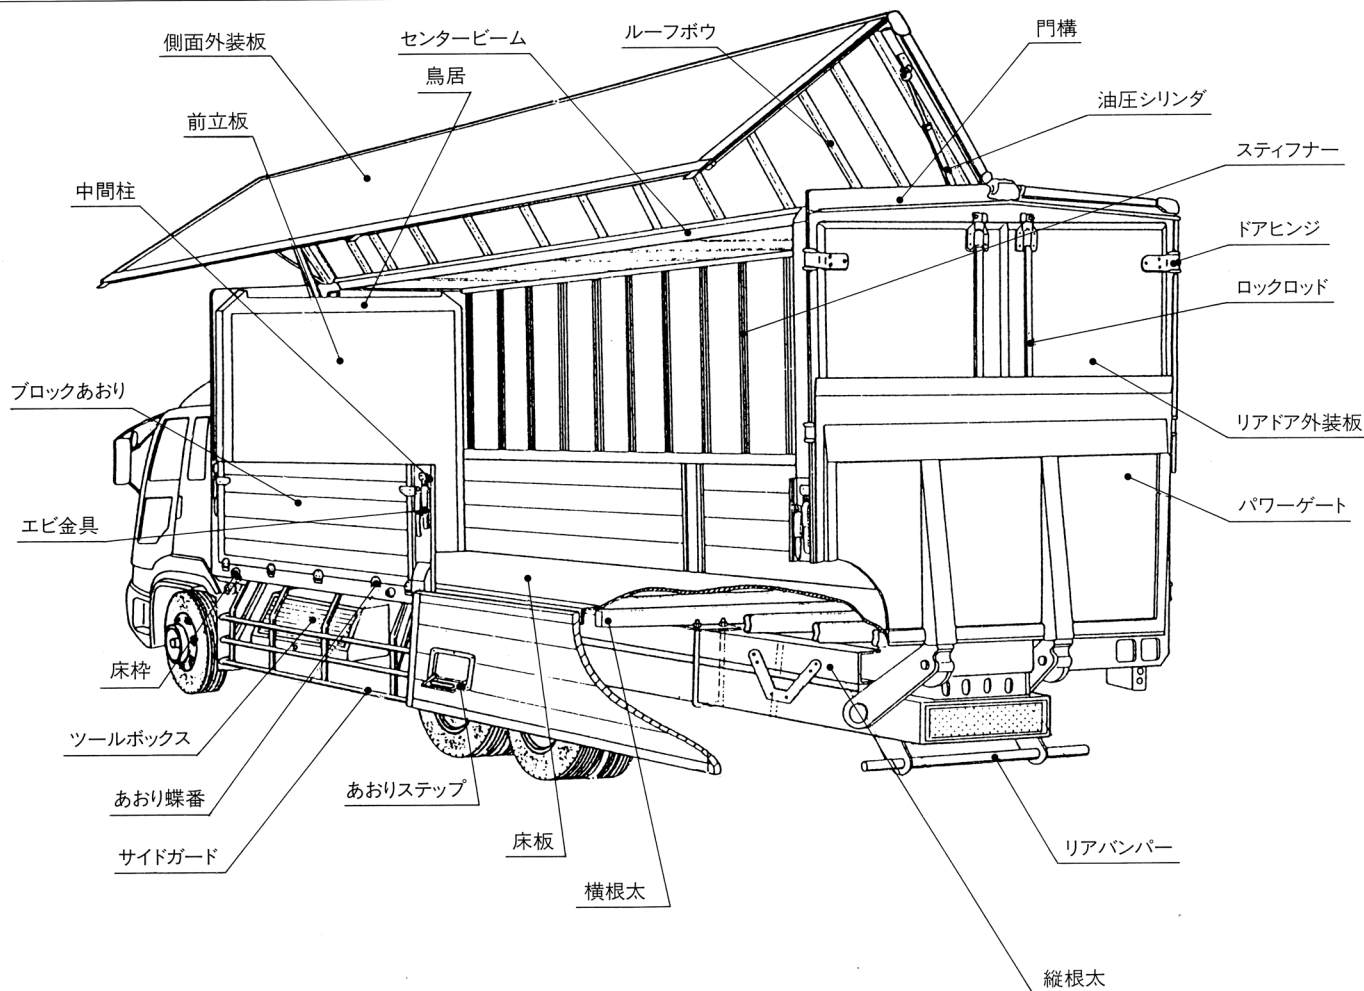

【材料分科会会員会社（主要製品）一覧】

会社名		TEL	主要製品	会社名		TEL	主要製品
木材	愛知木材(株)	052-331-5191	各種トラックボデー用木材	アルミ鋼板	スカイアルミニウム(株)	03-3246-9580	板及び関連製品
	妙見島製材(株)	03-3689-2321	各種トラックボデー用木材		東洋鋼板(株)	03-3502-6611	ブリキ・塩ビ・鋼板 他
アルミ	日本軽金属(株)	03-5461-8205	押出・板及び関連製品		三菱樹脂(株)	03-3283-4180	ヒシメタル・ポリカプレート 他
	昭和アルミニウム(株)	03-3239-5331	押出・板及び関連製品	ガラス	日本板硝子(株)	03-5443-9521	硝子製品 他
	住友軽金属工業(株)	03-3436-9738	押出・板及び関連製品		旭硝子(株)	03-3218-5555	硝子製品 他
	三菱アルミニウム(株)	03-3769-0173	押出・板及び関連製品		セントラル硝子(株)	03-3259-7166	硝子製品 他
富山軽金属工業(株)	0766-84-4133	押出・板及び関連製品	富士安全硝子工業(株)		0764-78-4848	硝子製品 他