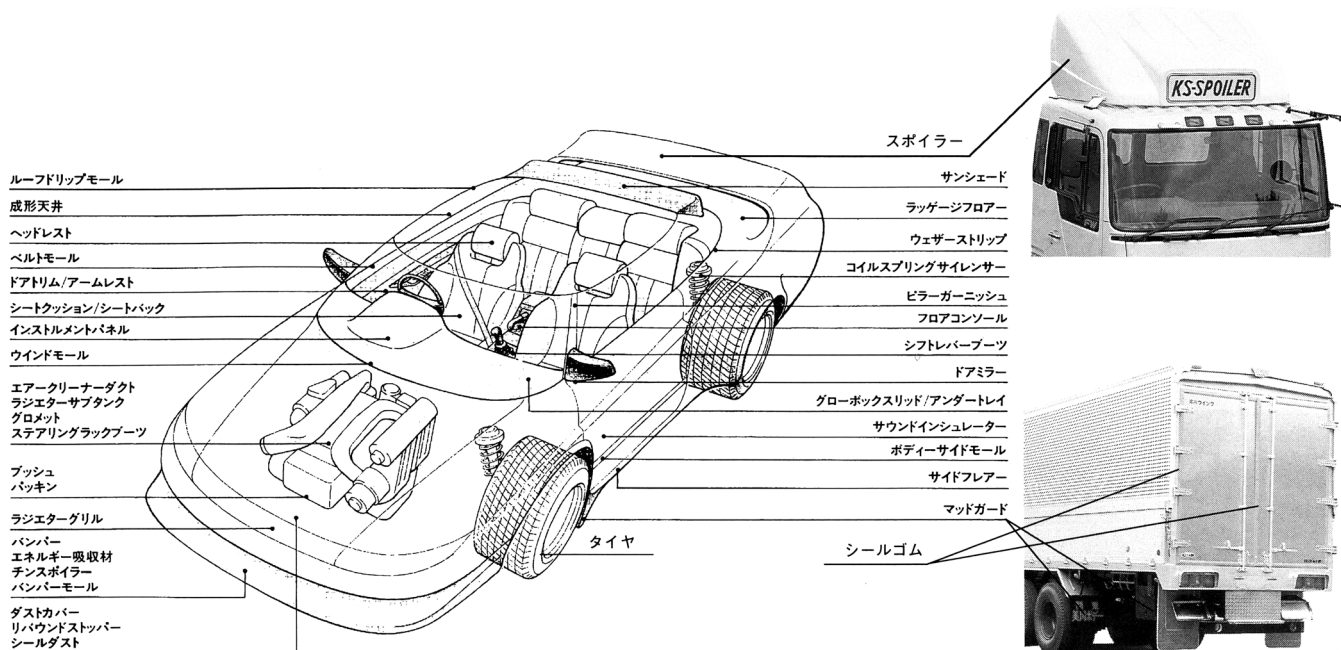

VOICE

資材部会ビジネスネットワーク

STAGE3

ゴム・樹脂分科会

高分子材料の進化が車の明日を支えます！

「より快適に」「より安全に」「より軽く」「より美しく」ゴム・ウレタン・樹脂部品が重要な役割を担いそれを実現させています。

【ゴム・樹脂分科会会員会社（主要製品）一覧】

会社名	主製品目名	TEL
(株) イノアックコーポレーション	自動車内外装用品、住設機材、家電製品、情報機器 土木資材、インテリア寝装品、タイヤ	0566-98-6912
(株) キンソー	バスシート、スポイラー、FRP製品、車両用取付品 トラックリヤボディ	076-276-2111
篠田ゴム(株)	ウェザーストリップ、戸当り、防振ゴム、ドロヨケフロアマット 各種スポンジ、キャスト	03-3505-5741
新和ゴム工業(株)	トラック車体用キャブ部品、ボデー部品、押出物成型物 冷凍、冷蔵車用ゴム部品、断熱材、シール材	03-3736-1061
住友ベークライト(株)	バス内装用化粧板、FRP製品、各種合成樹脂製品	03-3457-8834
大栄産業(株)	オゾンピュアシリーズ、車両用ゴム・樹脂製品 (生活空間浄化機器)	052-482-7241
タキロン(株)	「タキフレックス」各種内装用成形素材「アクリル変性高衝撃プレート」 「タキストロン」長尺床材、メカカワイ	06-267-2692
(株) 槌屋	自動車用装飾部品、プリント材・製品、塗料、 プラスチック材料・製品、テープ類、シーリング類	052-331-5451
東洋ゴム(株)	自動車ファッション用軟質ウレタンフォーム、断熱用硬質ウレタンフォーム 防振ゴム等各種自動車用ゴム部品、タイヤ	03-5955-1236
豊田合成(株)	ブレーキホース、フェイェルホース、防振ゴム、ウェザーストリップ ハンドル、インストルメントパネル、バンパ、ブレーキキャップ	052-400-1055
日本シーカ(株)	接着剤、シール剤、「シーカフレックス」	03-3767-9821
広島化成(株)	ゴム、プラスチック製品	0849-22-7200
富双合成(株)	長尺塩ビシート「ボンリ्यूームプロ」	03-3899-5922
(株) ブリヂストン	自動用各種シート材料、内装材	03-3563-6923